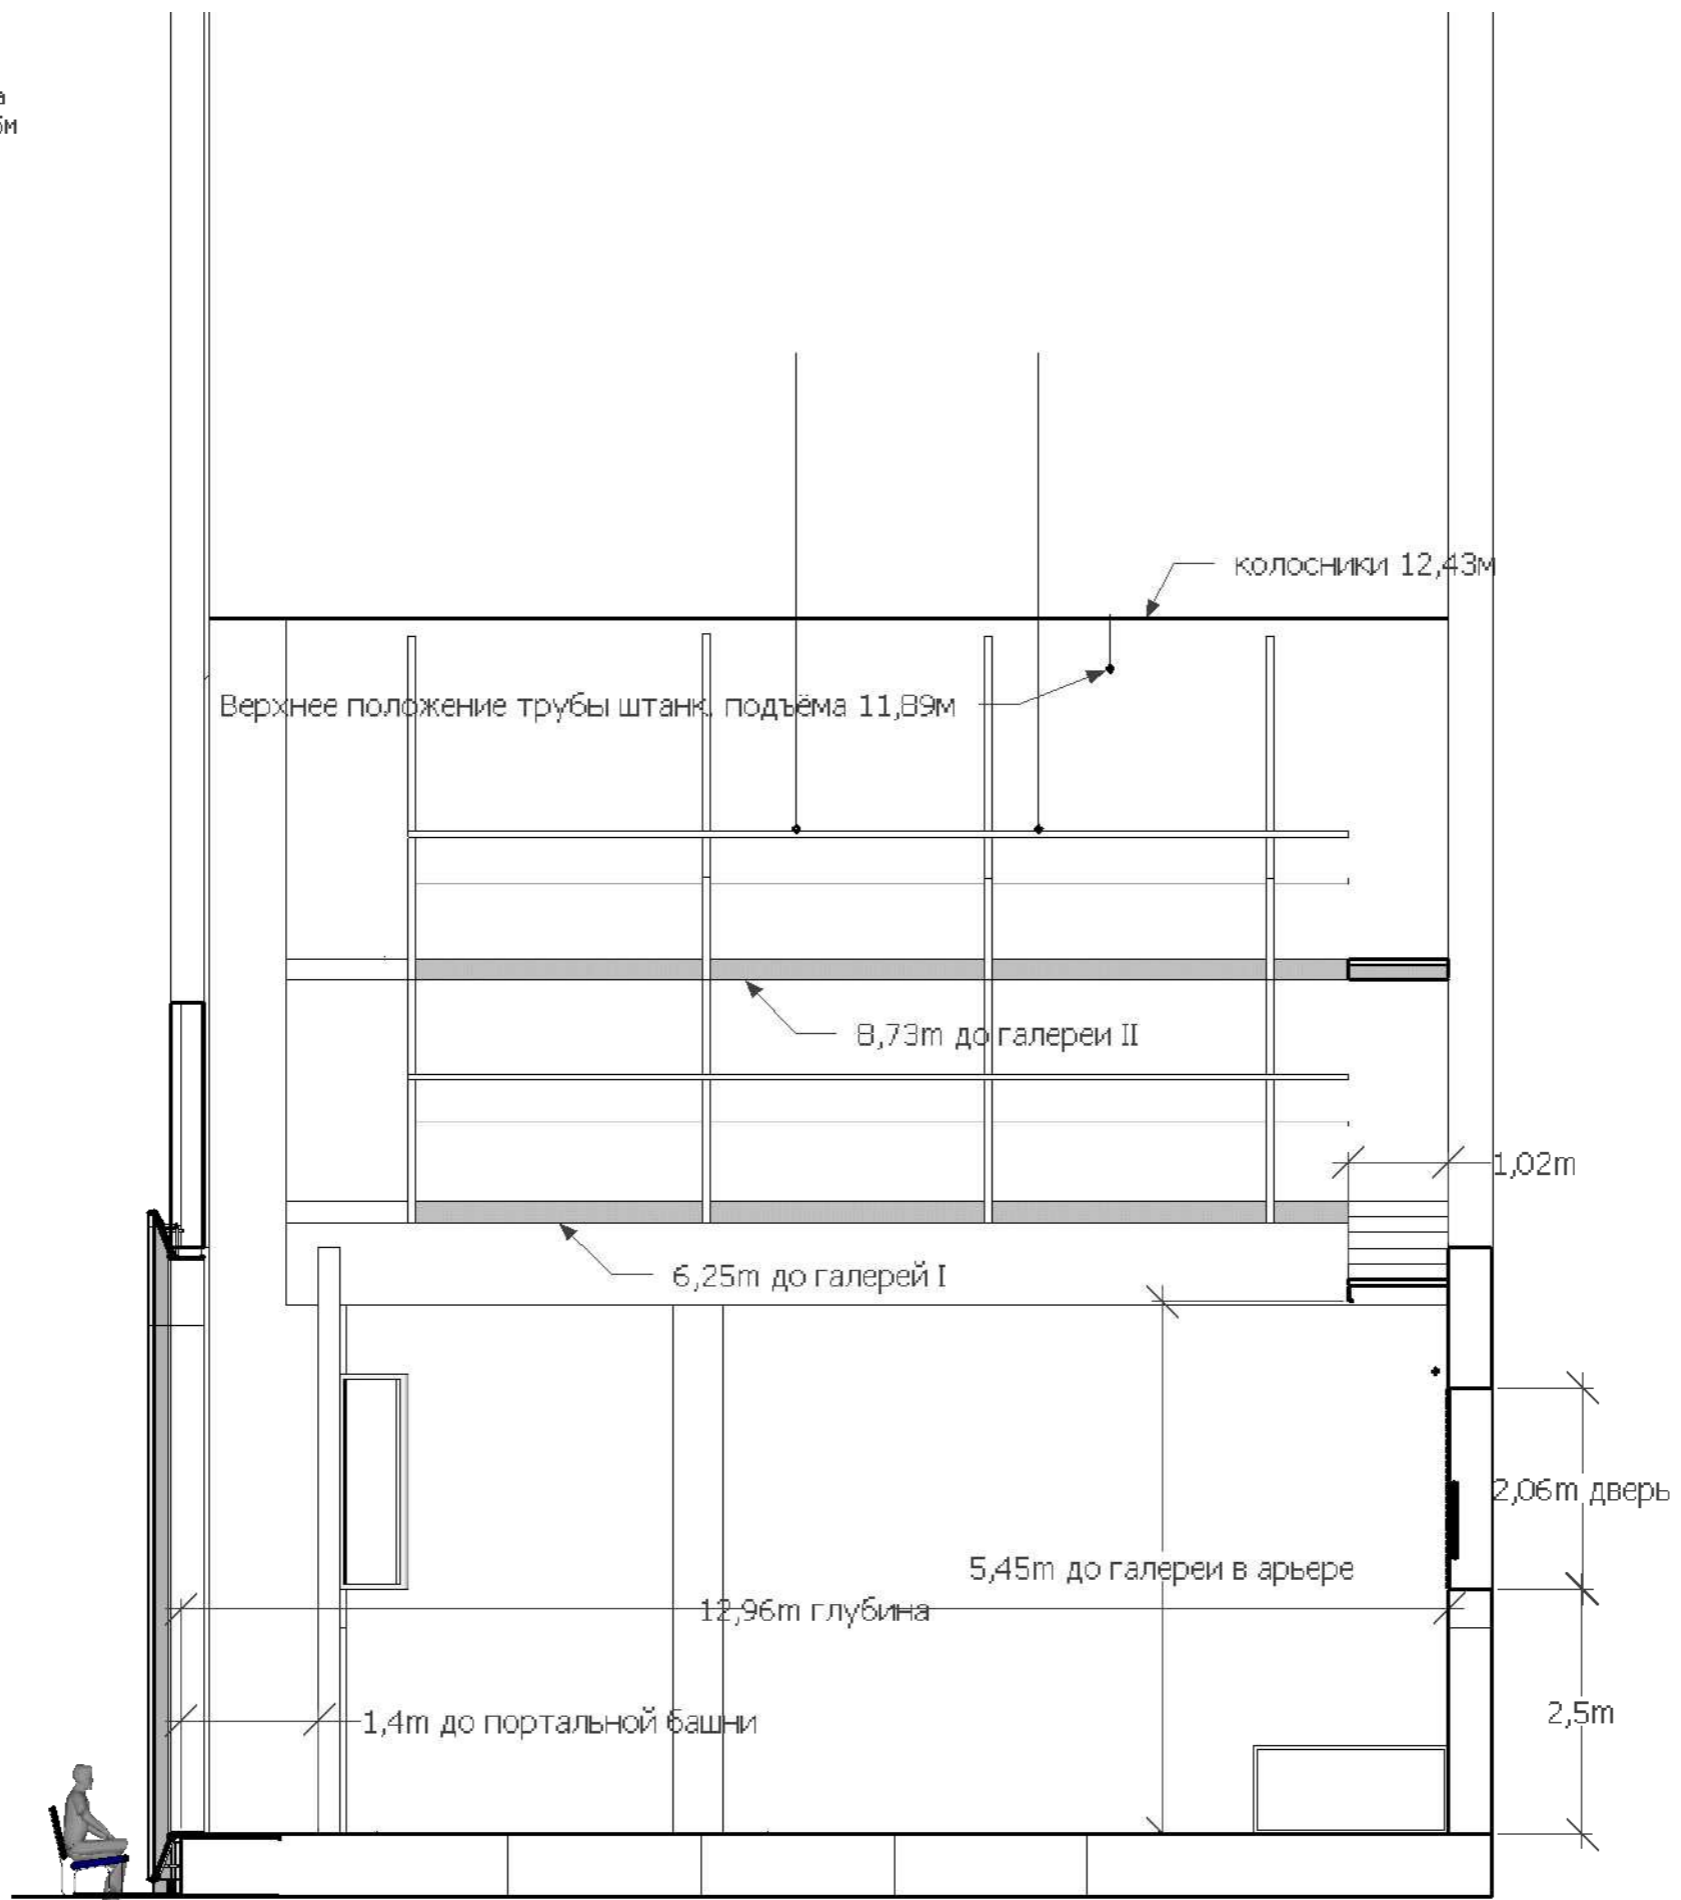

Планировка
Театра Олега Табакова
арх. портал 5,88x11,95м
Dкруга = 9,6м
Dкольца = 11,62м

- 33
- софит 3
- 32
- 31
- 30
- 29
- 28
- 27
- 26
- 25
- 24
- 23
- софит 2
- 22
- 21
- 20
- 19
- 18
- 17
- 16
- 15
- 14
- софит 1
- 13
- 12
- 11
- 10
- 9
- 8
- 7
- 6
- 5
- 4
- 3
- софит - ност
- ПОЗ

Разрез
Театра Олега Табакова
арх. портал 5,88x11,95м
D круга = 9,6м
D кольца = 11,62м

Разрез 1
Театра Олега Табакова
арх. портал 5,88x11,95м
Дкруга = 9,6м
Дкольца = 11,62м