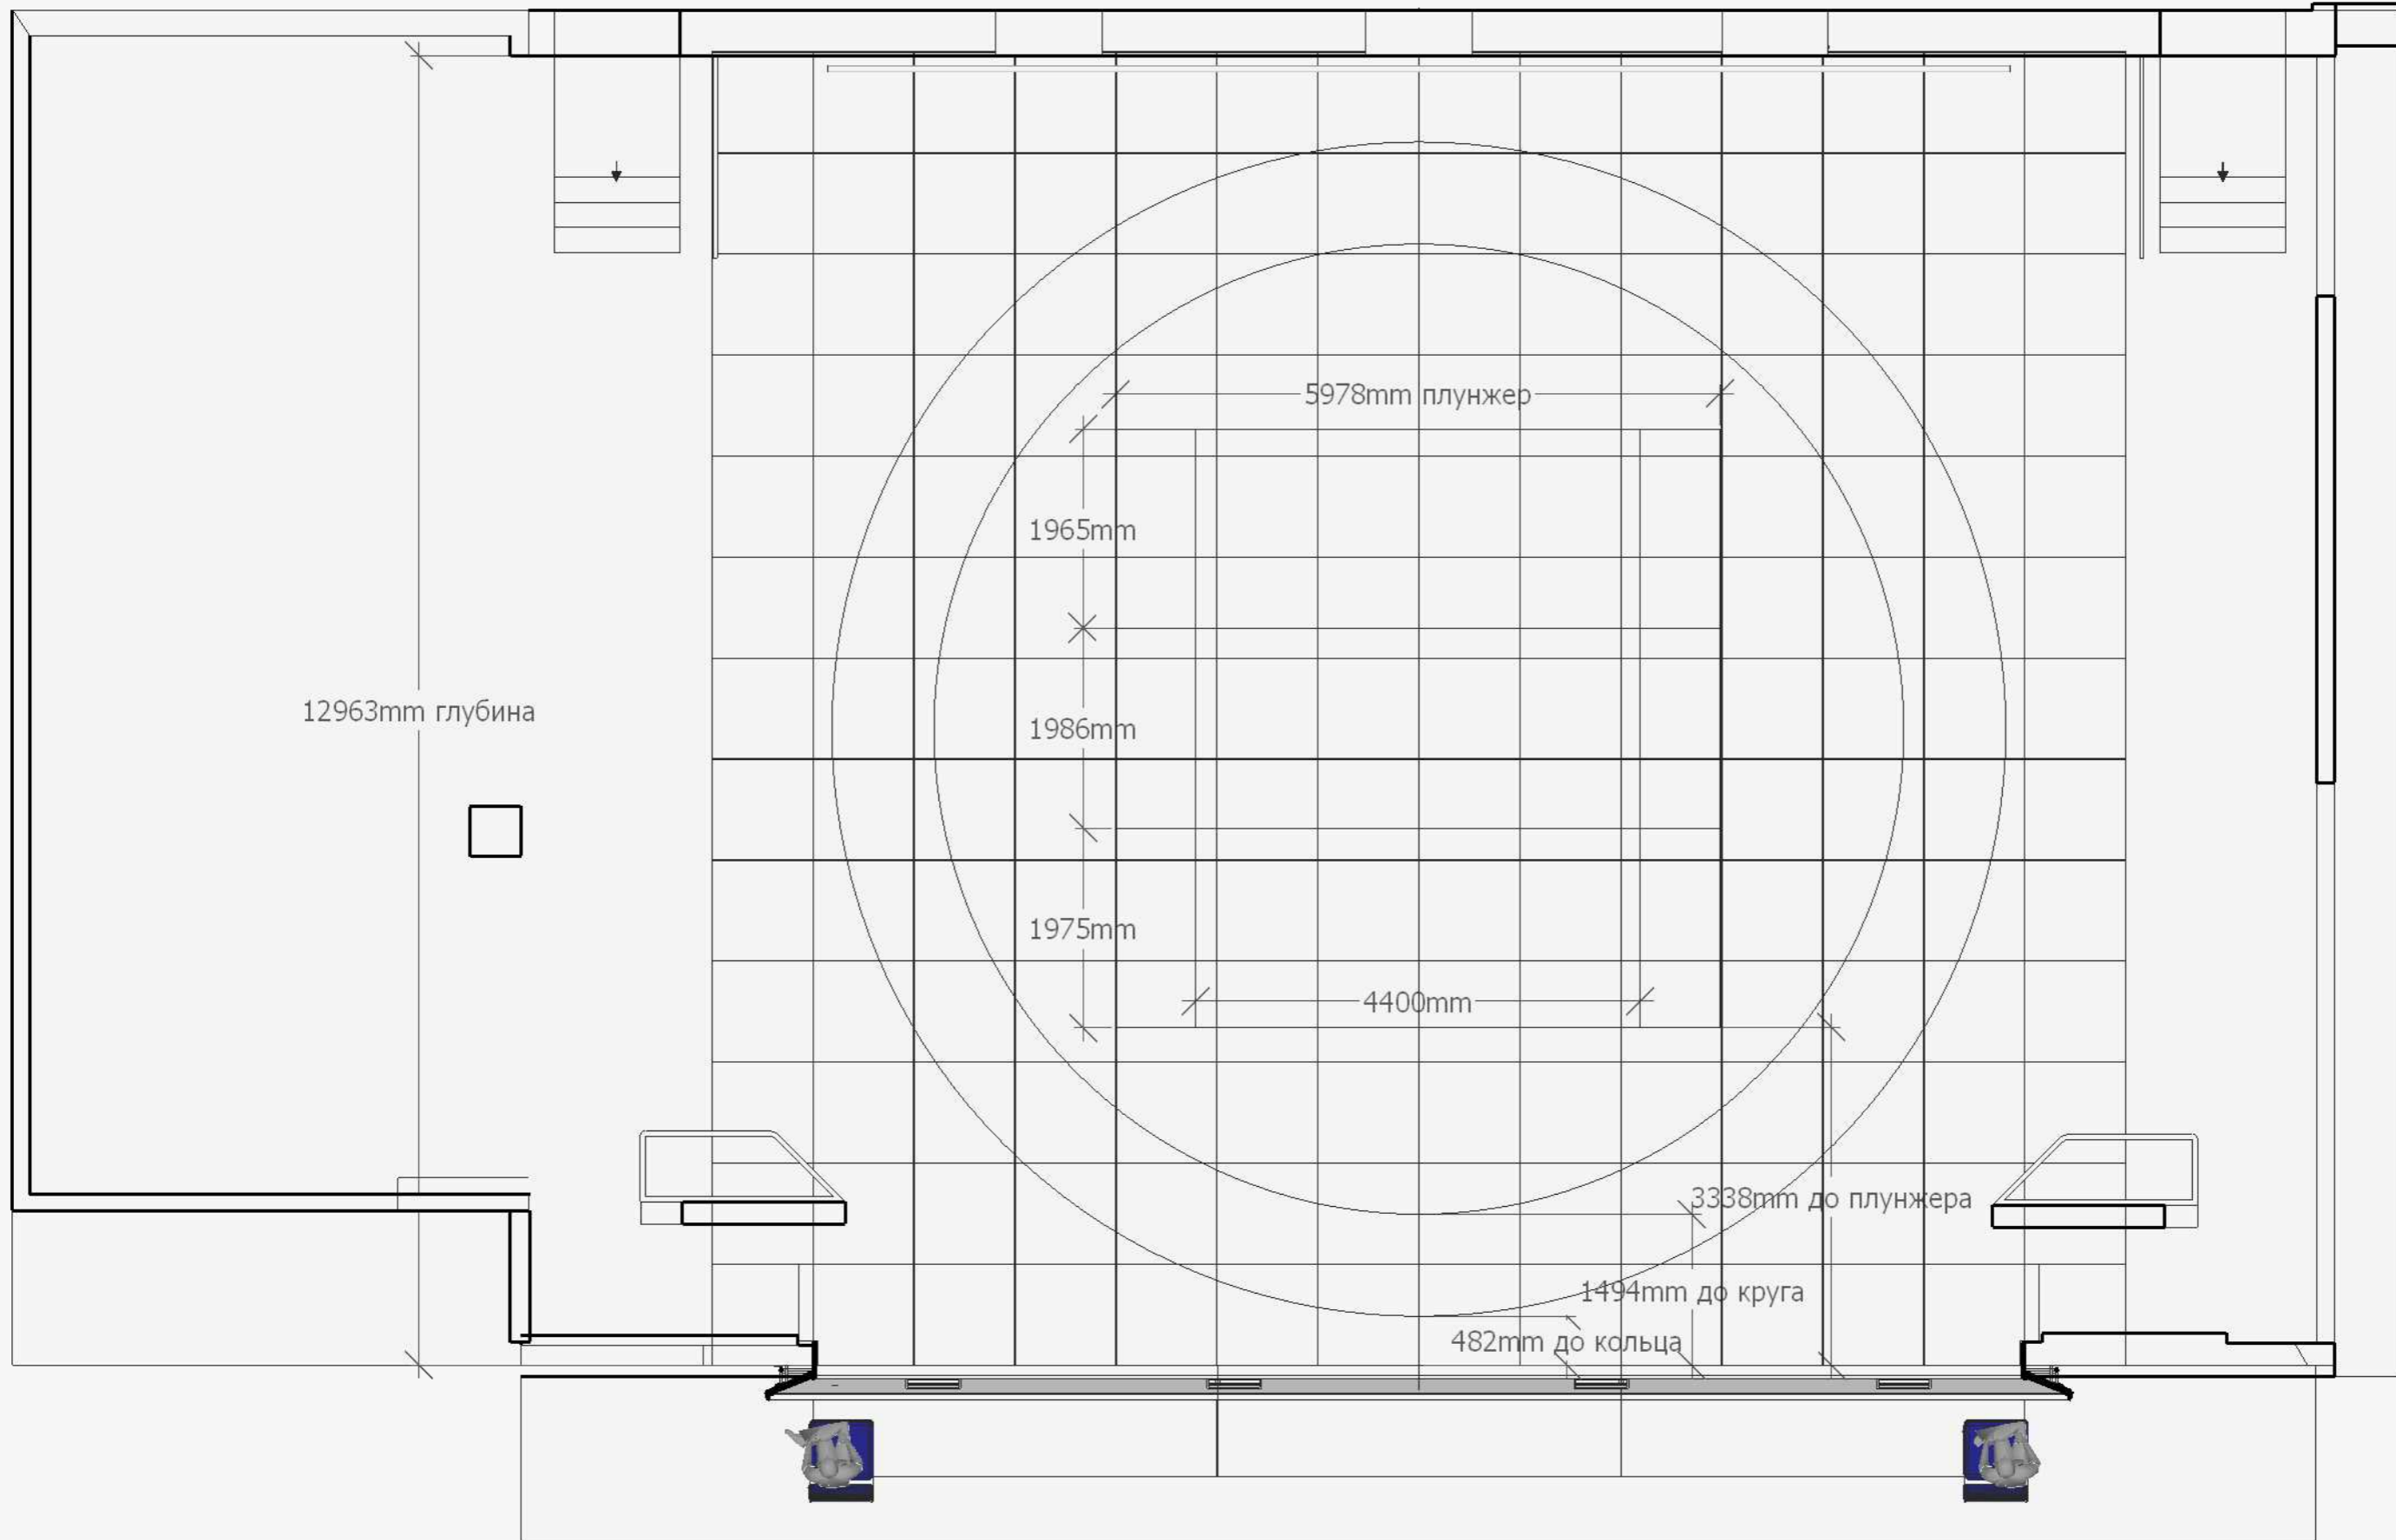

Планировка
Театра Олега Табакова
арх. портал 5,88x11,95м
Dкруга = 9,6м
Dкольца = 11,62м

- 33
- софит 3
- 32
- 31
- 30
- 29
- 28
- 27
- 26
- 25
- 24
- 23
- софит 2
- 22
- 21
- 20
- 19
- 18
- 17
- 16
- 15
- 14
- софит 1
- 13
- 12
- 11
- 10
- 9
- 8
- 7
- 6
- 5
- 4
- 3
- софит - ност
- ПОЗ

Разрез
Театра Олега Табакова
арх. портал 5,88x11,95м
D круга = 9,6м
D кольца = 11,62м

Разрез 1
Театра Олега Табакова
арх. портал 5,88x11,95м
Дкруга = 9,6м
Дкольца = 11,62м